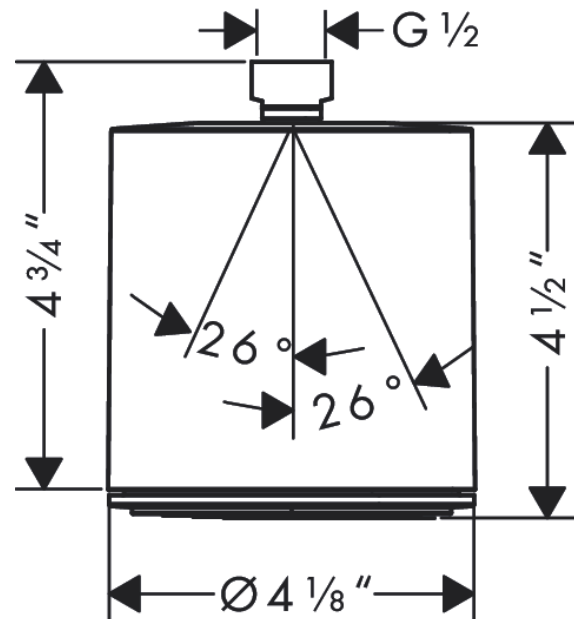

**Pulsify S**  
**Showerhead 105 1-Jet 2.5 GPM**  
 Finishes : **chrome** Part no. : **24131001**

**Description**

**Features**

- Shower head size: 105 mm
- Spray modes: PowderRain
- Spray face finish: Graphite
- Flow: 2.5 GPM (9.5 L/Min)

**Pulsify S**  
**Showerhead 105 1-Jet 2.5 GPM**  
Finishes : **chrome**    Part no. : **24131001**

Exploded drawing

Year of production: >11/21

**Pulsify S**  
**Showerhead 105 1-Jet 2.5 GPM**  
 Finishes : **chrome**    Part no. : **24131001**